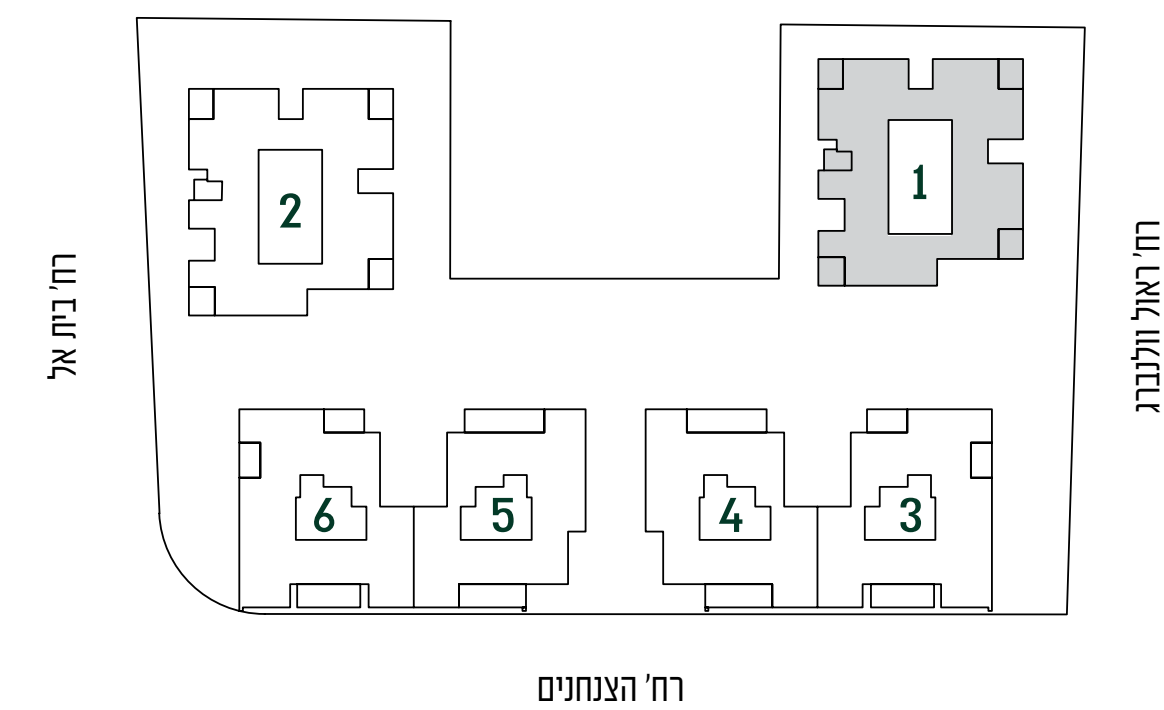

מרתף
דופלקס 4 חדרים | L2
114 מ"ר

מרתף
דופלקס 4 חדרים | L3
120 מ"ר

מגדל 1

קומת מרתף

התכנית והפרטים בדף זה הינם לצורך המחשה והדמיה בלבד וכפופים לשינויים, לרבות על פי התרי בנייה והנחיות גורמי התכנון. המפרטים ותכניות המכר כפי שיערכו לאחר קבלת היתר הבנייה והם בלבד יחייבו את החברה.