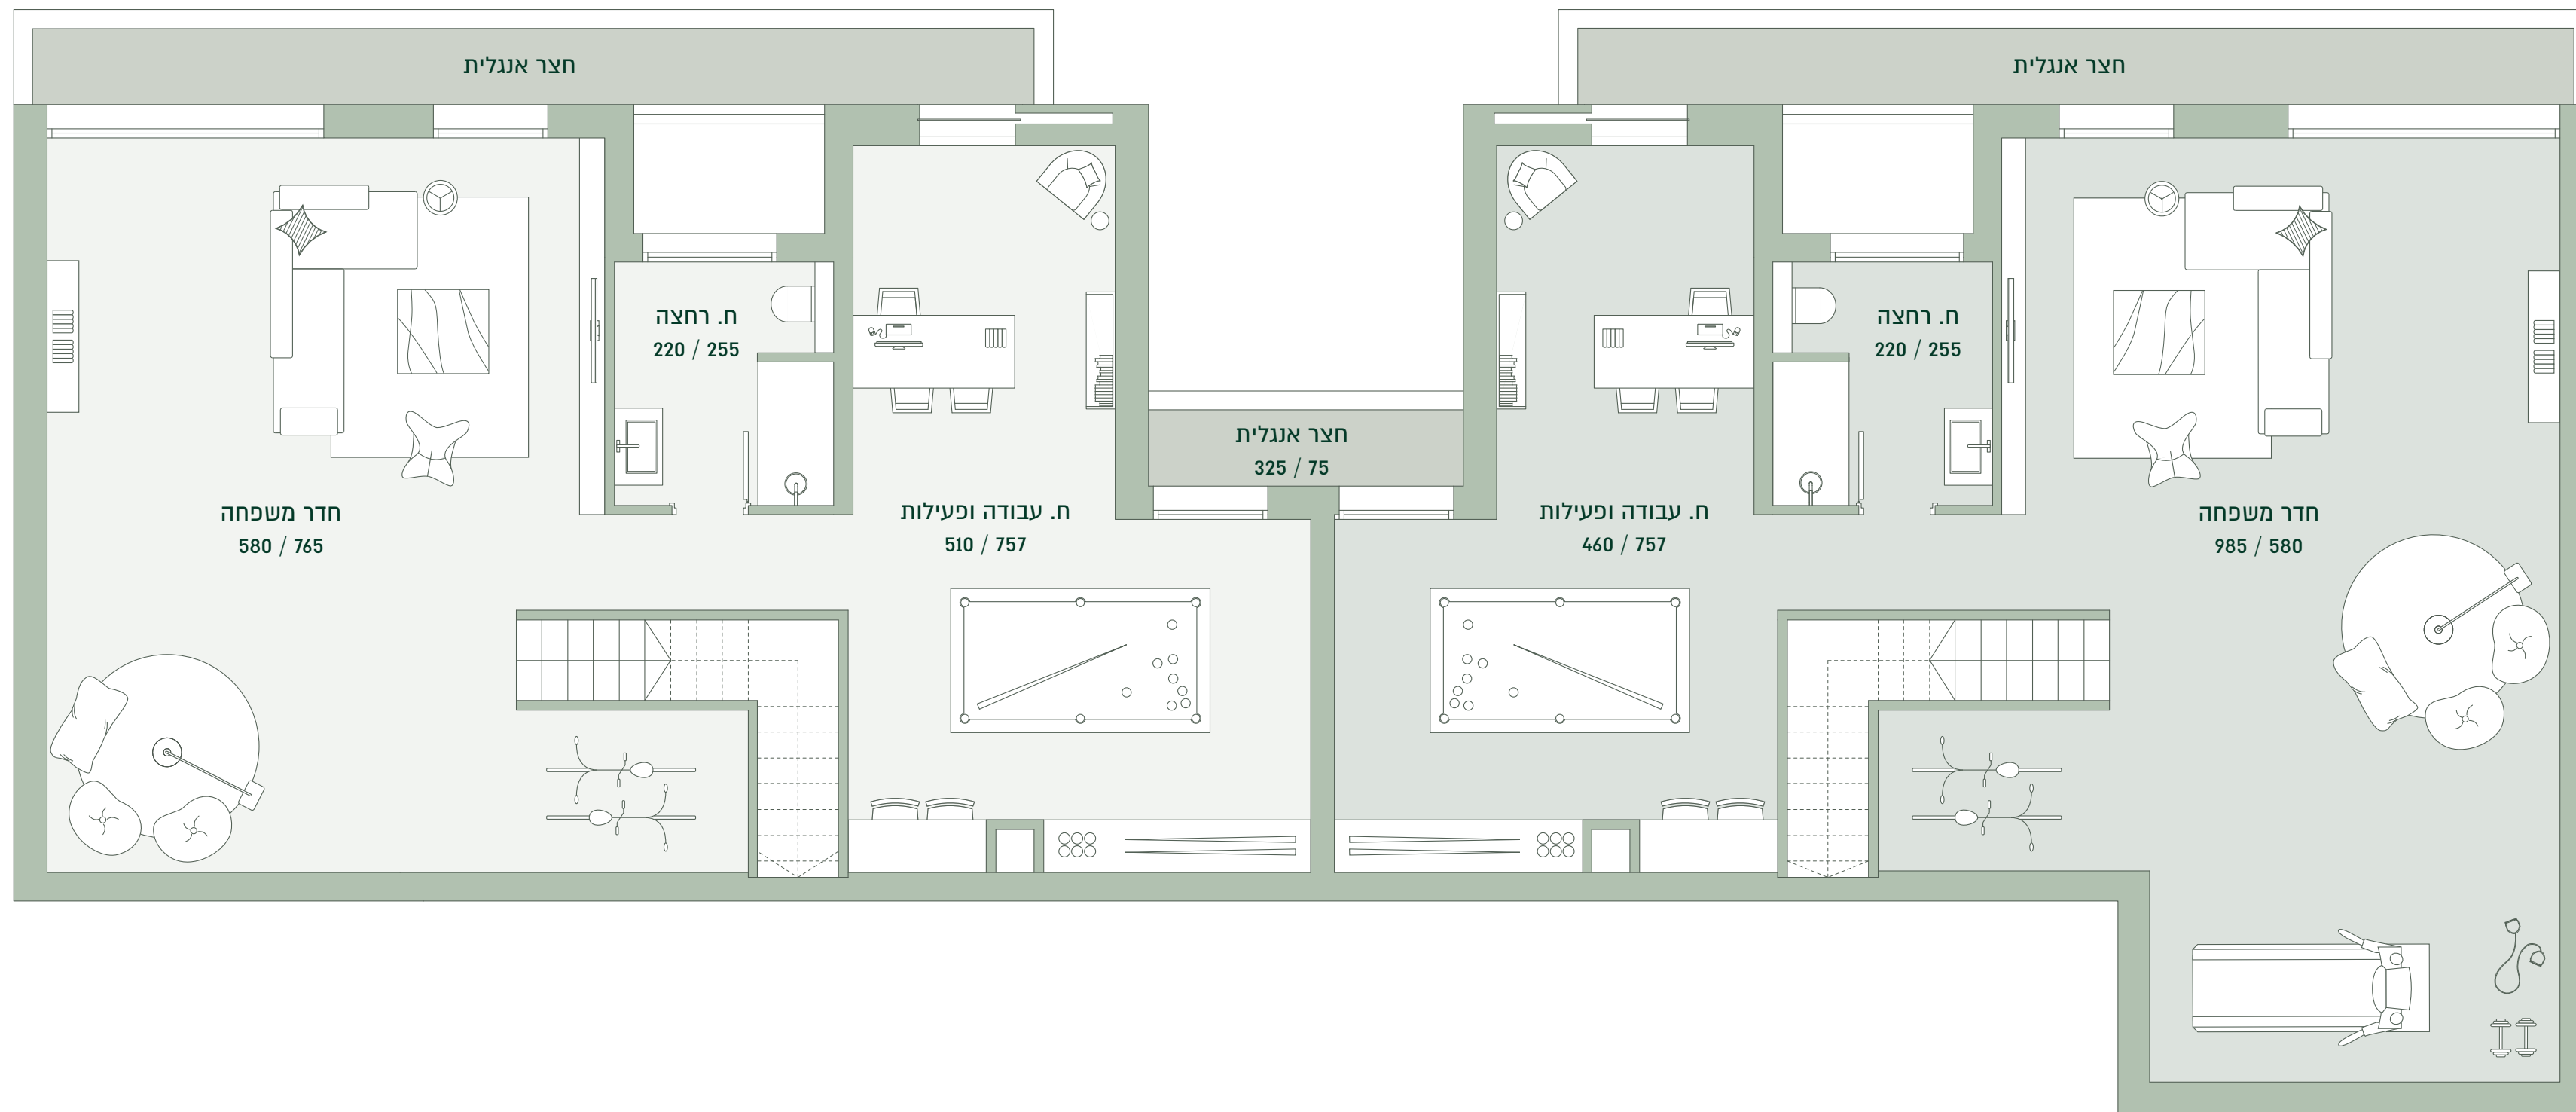

מרתף
דופלקס 4 חדרים | L2
114 מ"ר

מרתף
דופלקס 4 חדרים | L3
120 מ"ר

מגדל 1

קומת מרתף

התכנית והפרטים בדף זה הינם לצורך המחשה והדמיה בלבד וכפופים לשינויים, לרבות על פי התרי בנייה והנחיות גורמי התכנון. המפרטים ותכניות המכר כפי שיערכו לאחר קבלת היתר הבנייה והם בלבד יחייבו את החברה.