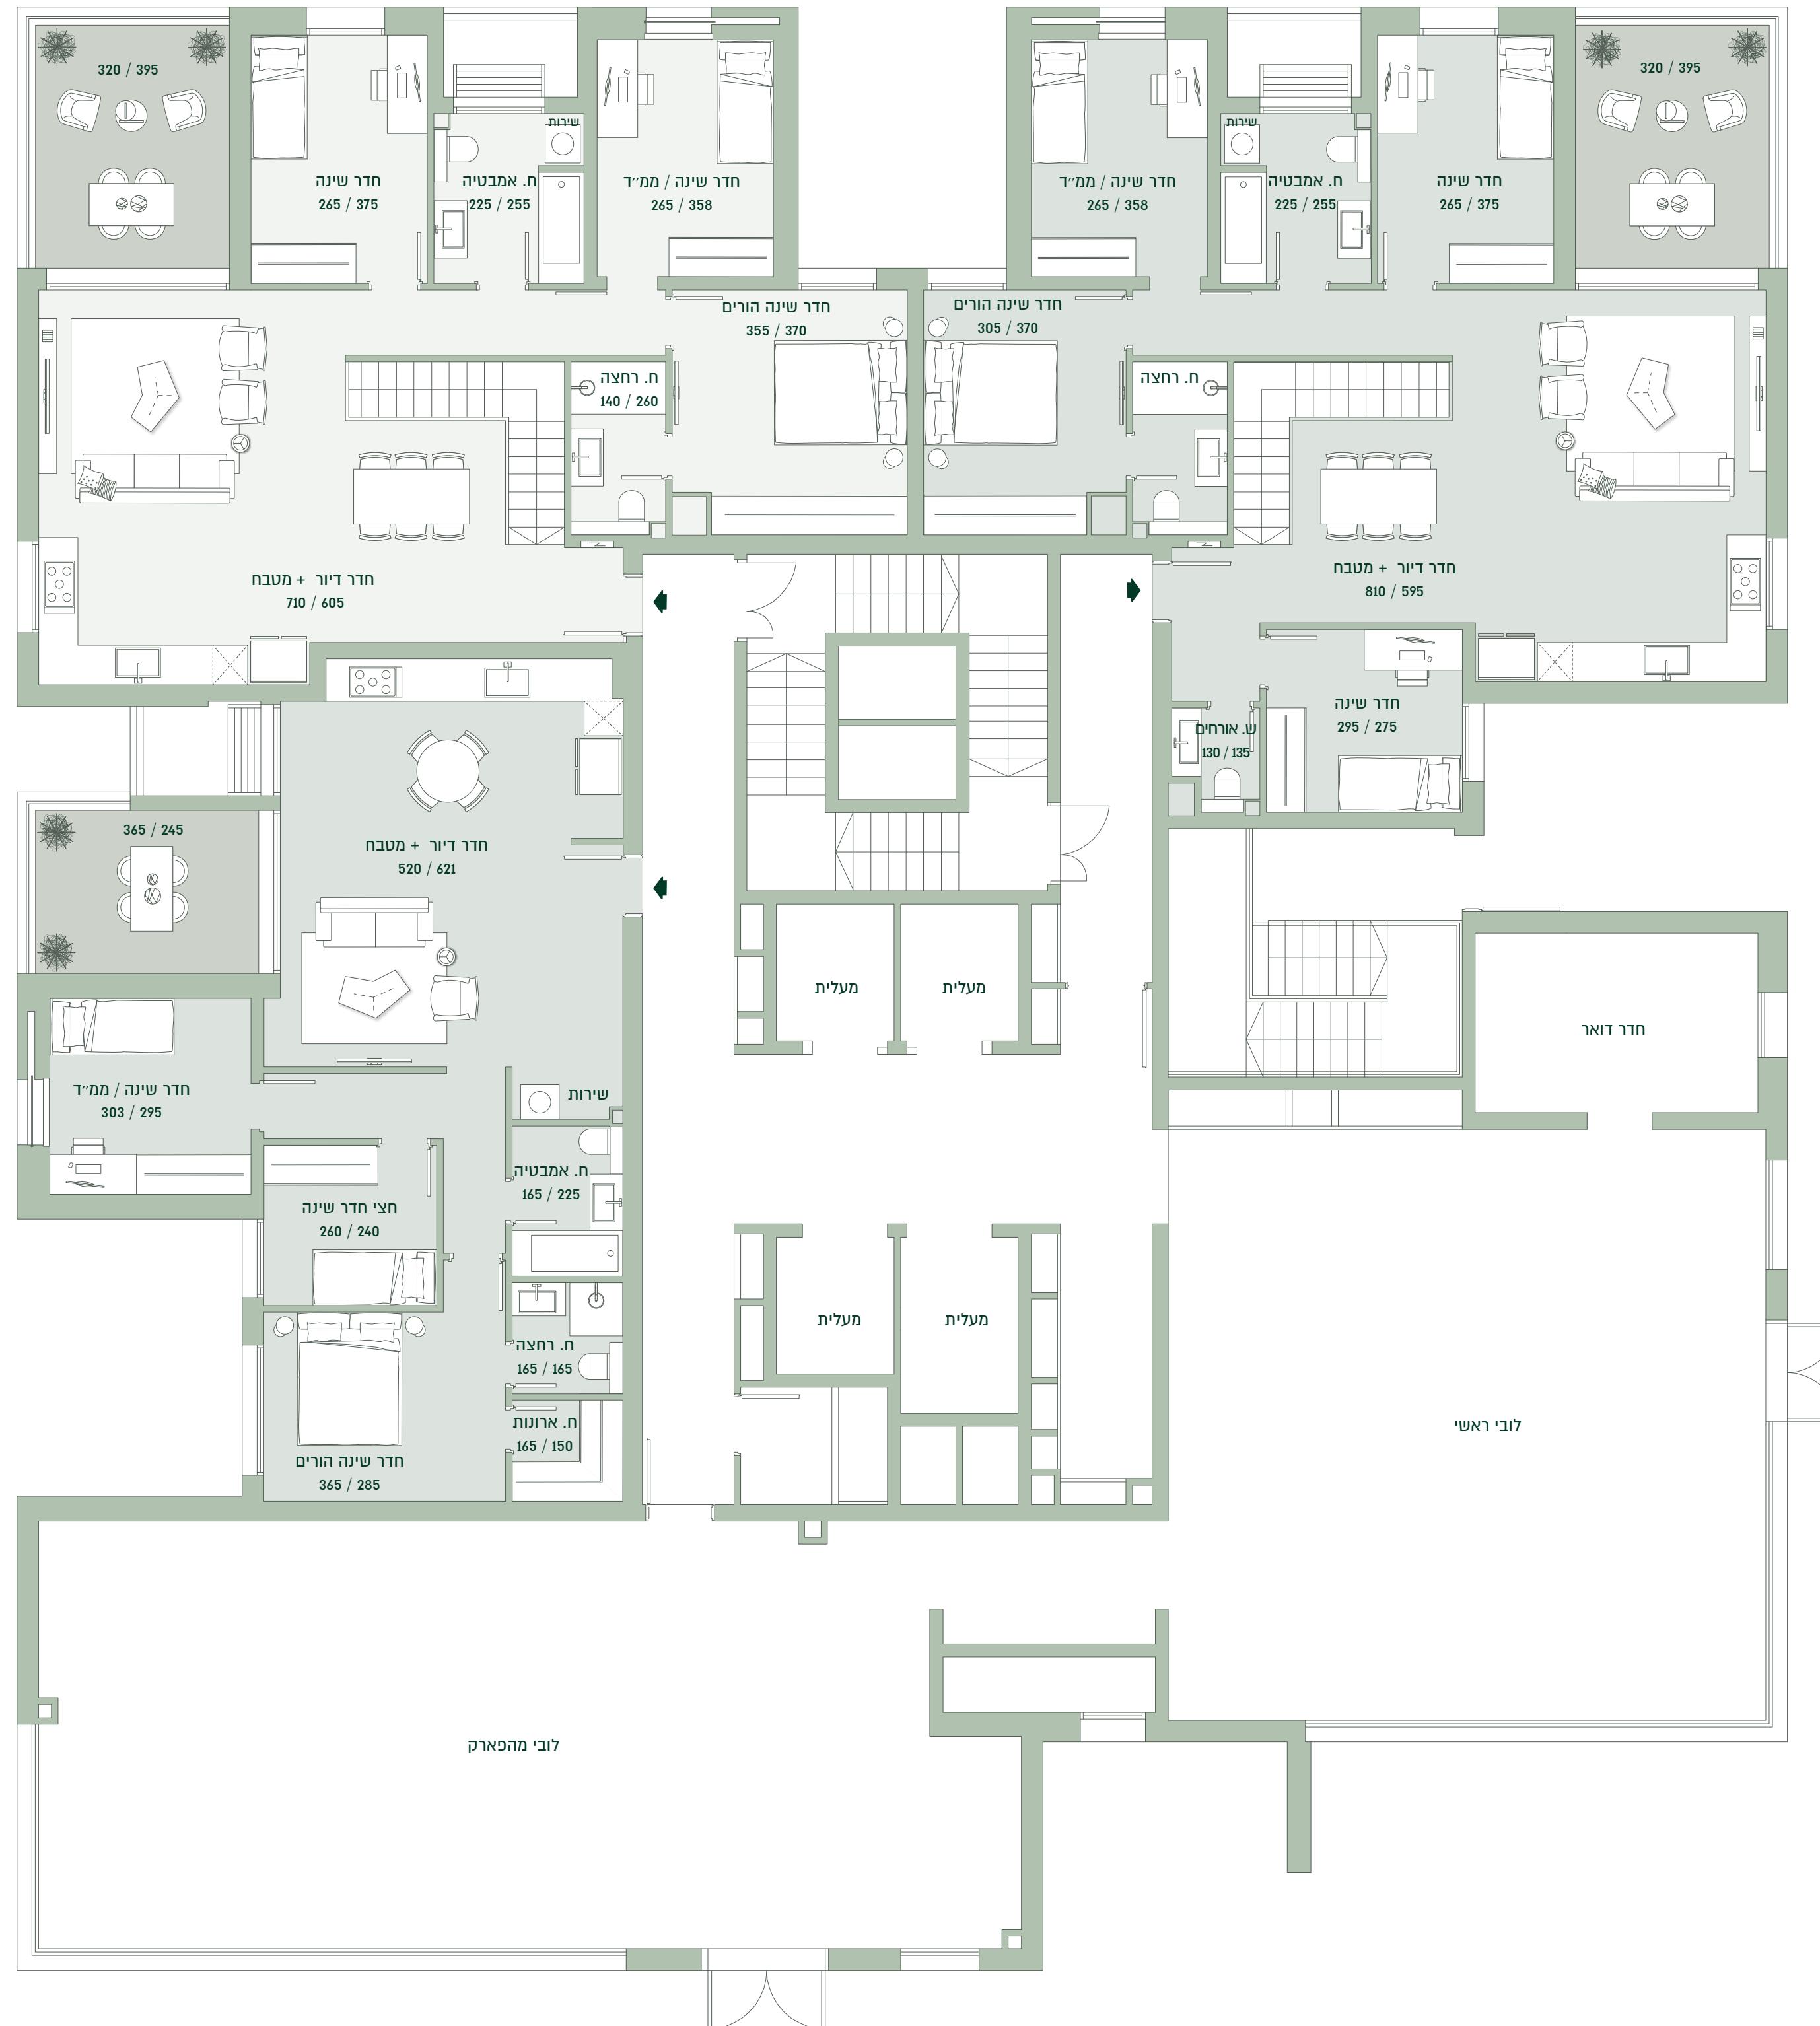

L2 | דופלקס 4 חדרים | 105 מ"ר + 13 מ"ר מרפסת

L1 | 3.5 חדרים | 92 מ"ר + 10 מ"ר מרפסת

L3 | דופלקס 5 חדרים | 118 מ"ר + 13 מ"ר מרפסת

## מגדל 1 קומת קרקע

התכנית והפרטים בדף זה הינם לצורך המחשה והדמיה בלבד וכפופים לשינויים, לרבות על פי התרי בנייה והנחיות גורמי התכנון. המפרטים ותכניות המכר כפי שיערכו לאחר קבלת היתר הבנייה והם בלבד יחייבו את החברה.