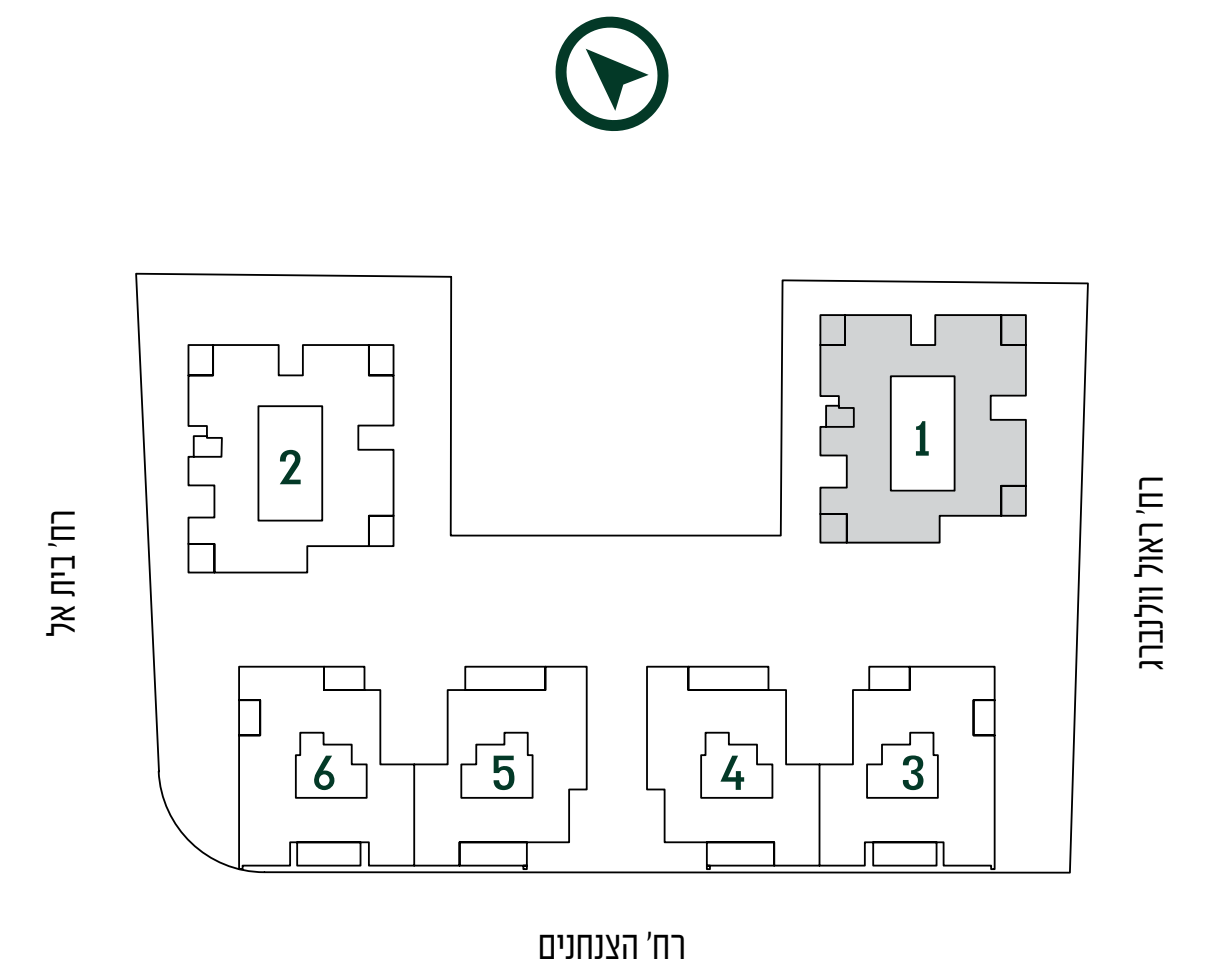

L2 | דופלקס 4 חדרים | 105 מ"ר + 13 מ"ר מרפסת

L1 | 3.5 חדרים | 92 מ"ר + 10 מ"ר מרפסת

L3 | דופלקס 5 חדרים | 118 מ"ר + 13 מ"ר מרפסת

## מגדל 1 קומת קרקע

התכנית והפרטים בדף זה הינם לצורך המחשה והדמיה בלבד וכפופים לשינויים, לרבות על פי התרי בנייה והנחיות גורמי התכנון. המפרטים ותכניות המכר כפי שיערכו לאחר קבלת היתר הבנייה והם בלבד יחייבו את החברה.