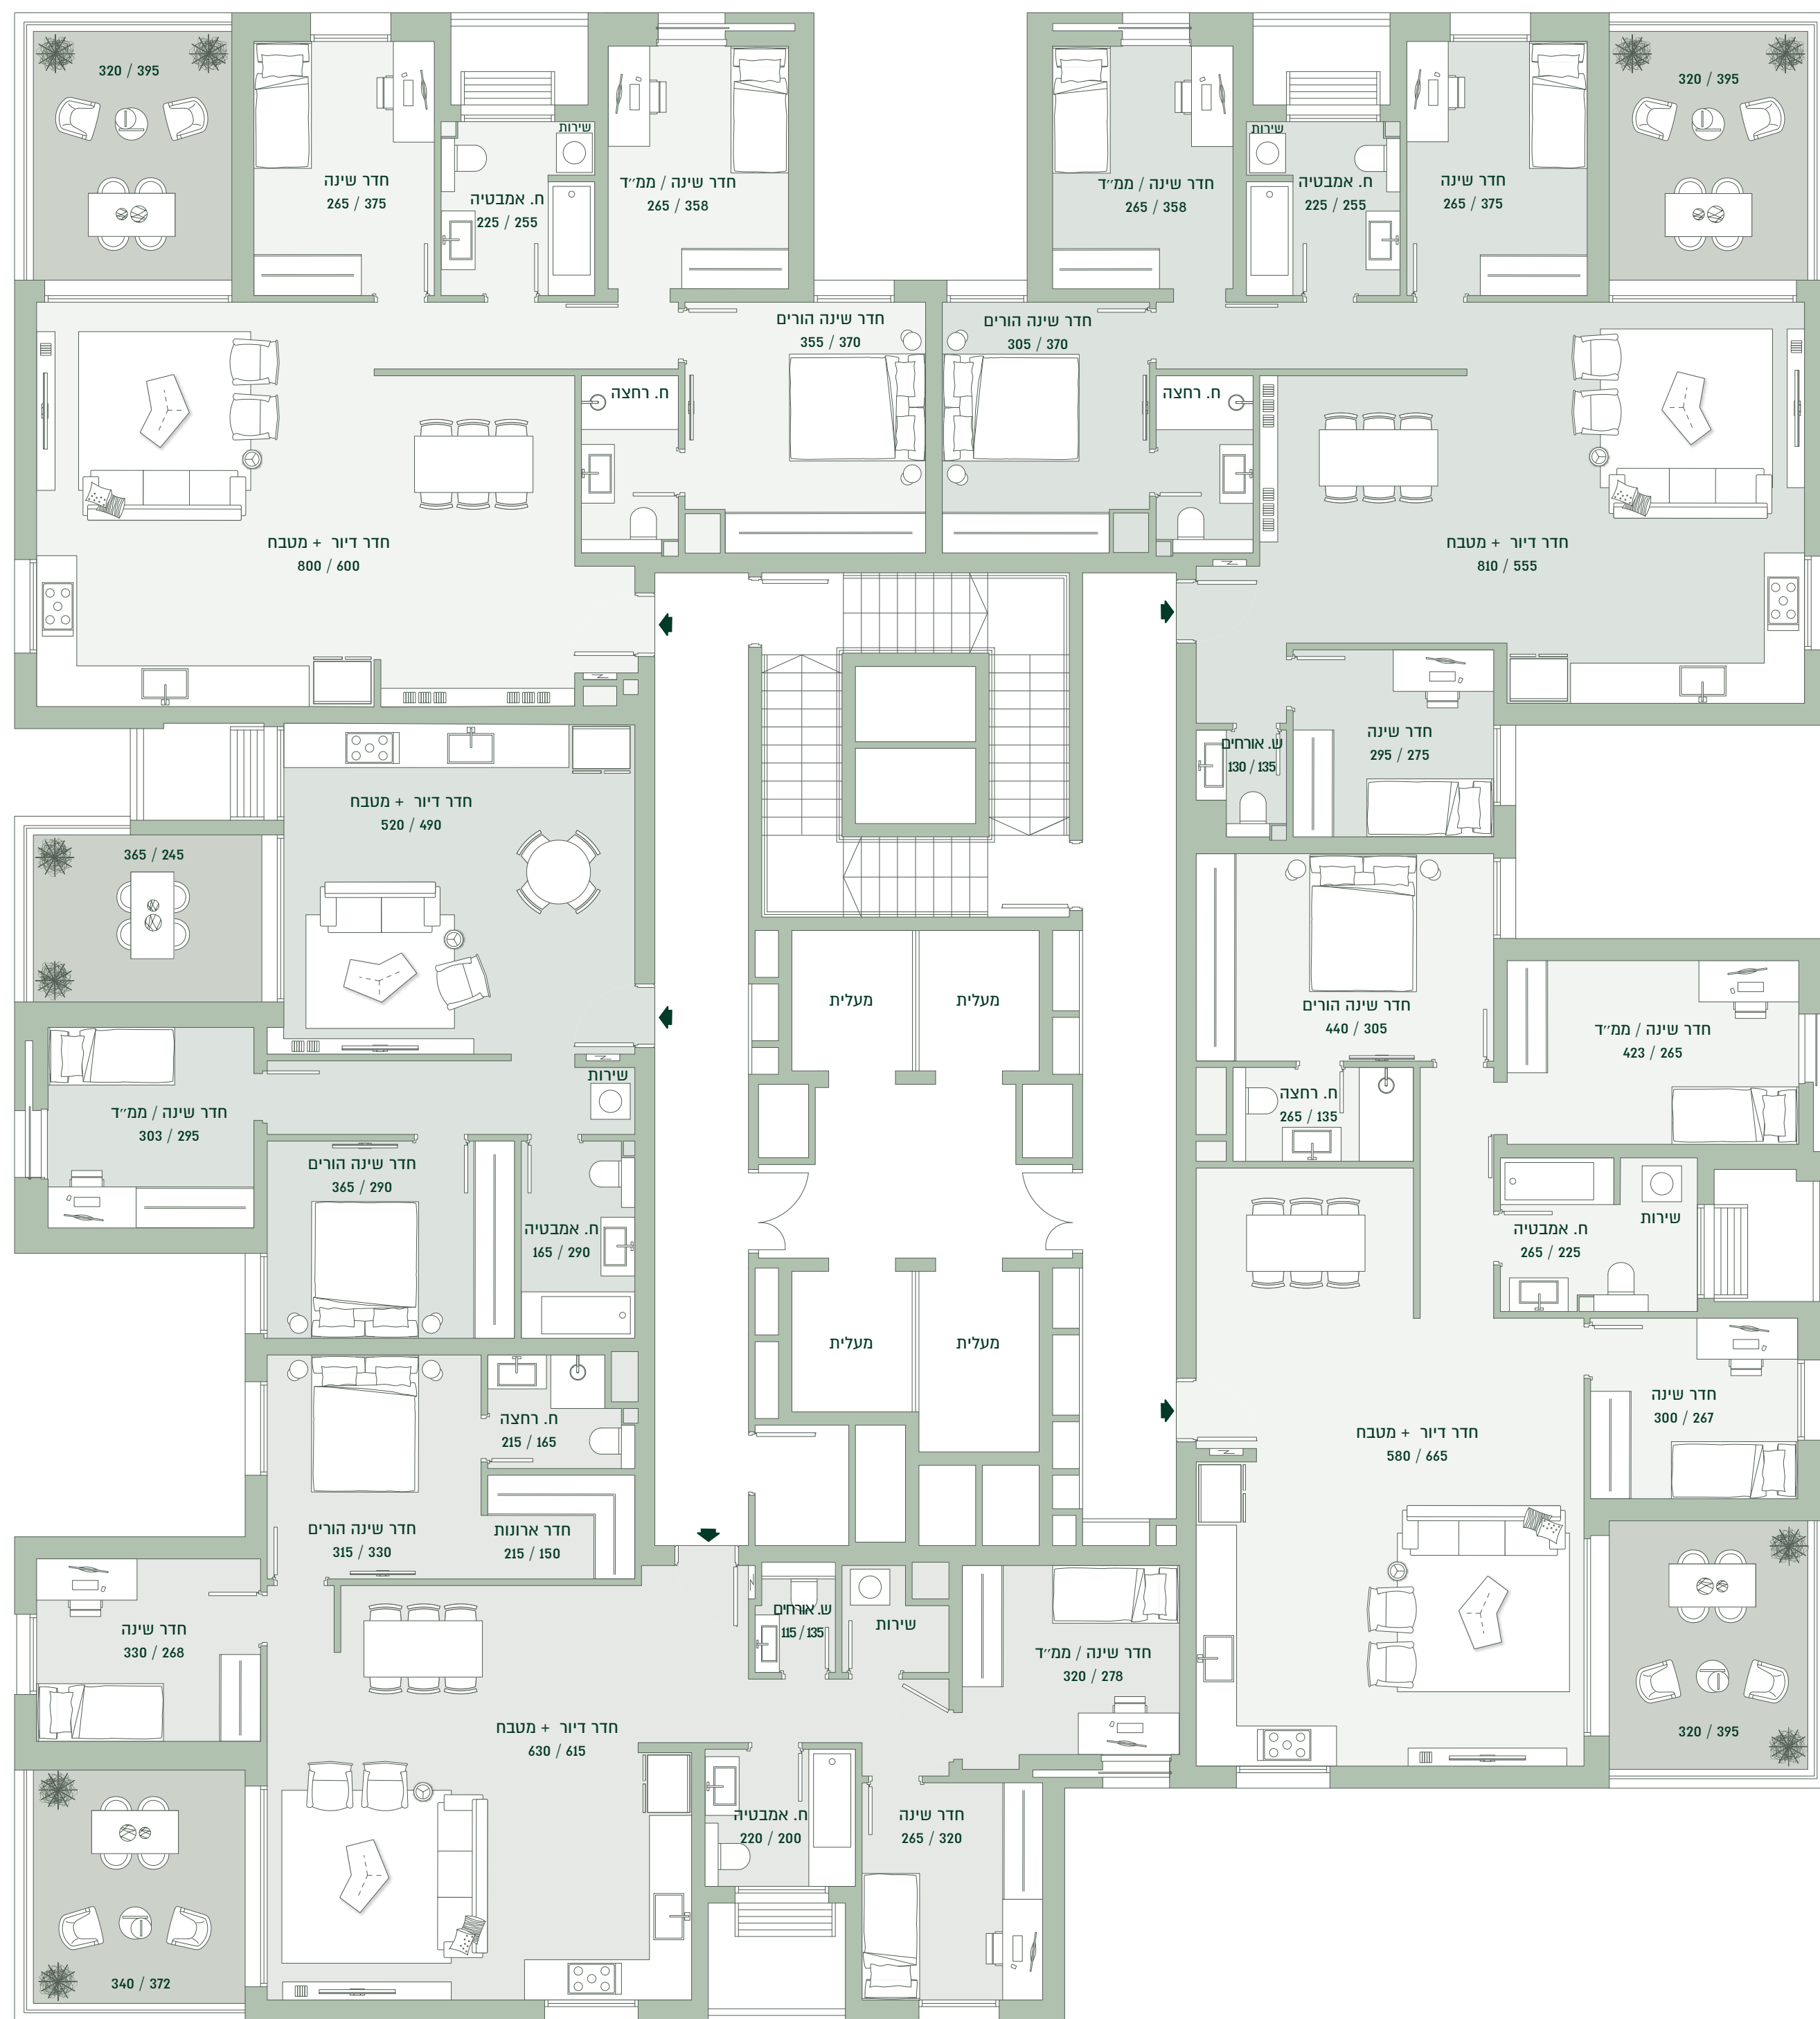

A2+ | 4 חדרים |
112 מ"ר + 13 מ"ר מרפסת

K1- | 3 חדרים |
69 מ"ר + 10 מ"ר מרפסת

B1 | 5 חדרים |
120 מ"ר + 13 מ"ר מרפסת

B2 | 5 חדרים |
120 מ"ר + 13 מ"ר מרפסת

A6+ | 4 חדרים |
112 מ"ר + 13 מ"ר מרפסת

מגדל 1

קומות: 11 | 14 | 17 | 20