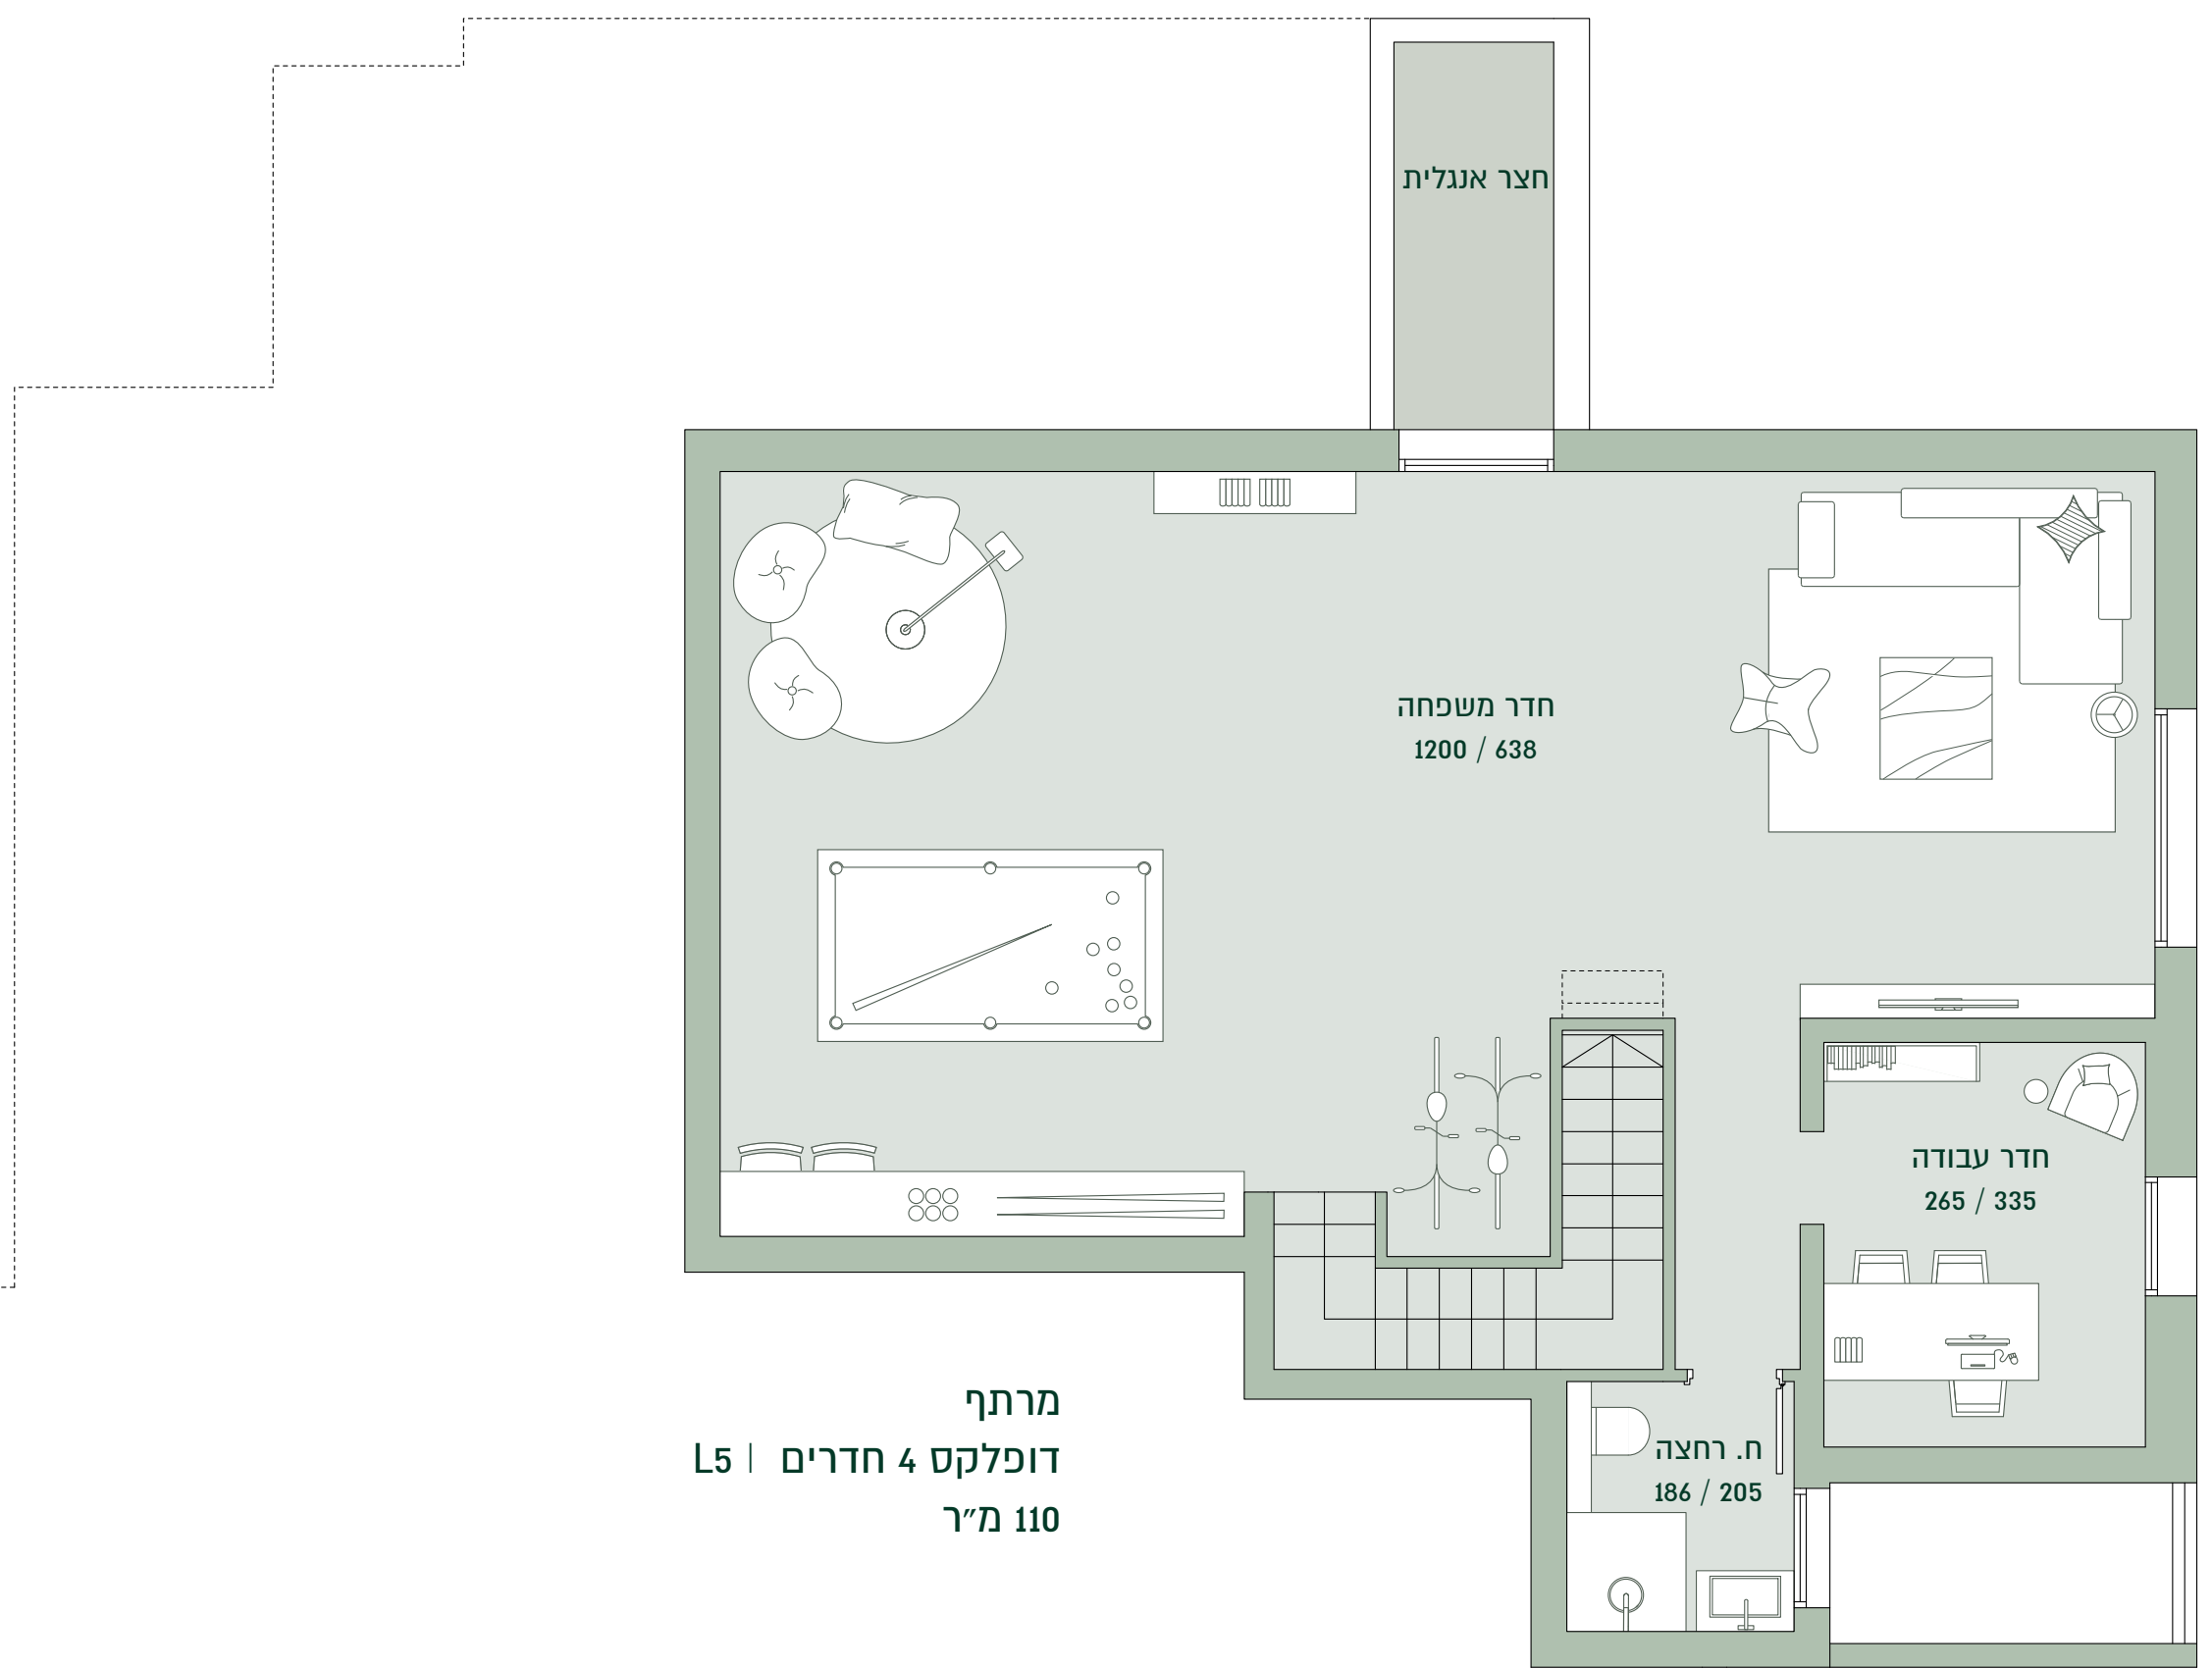

מרתף  
דופלקס 2 חדרים | L6  
56 מ"ר

מרתף  
דופלקס 4 חדרים | L5  
110 מ"ר