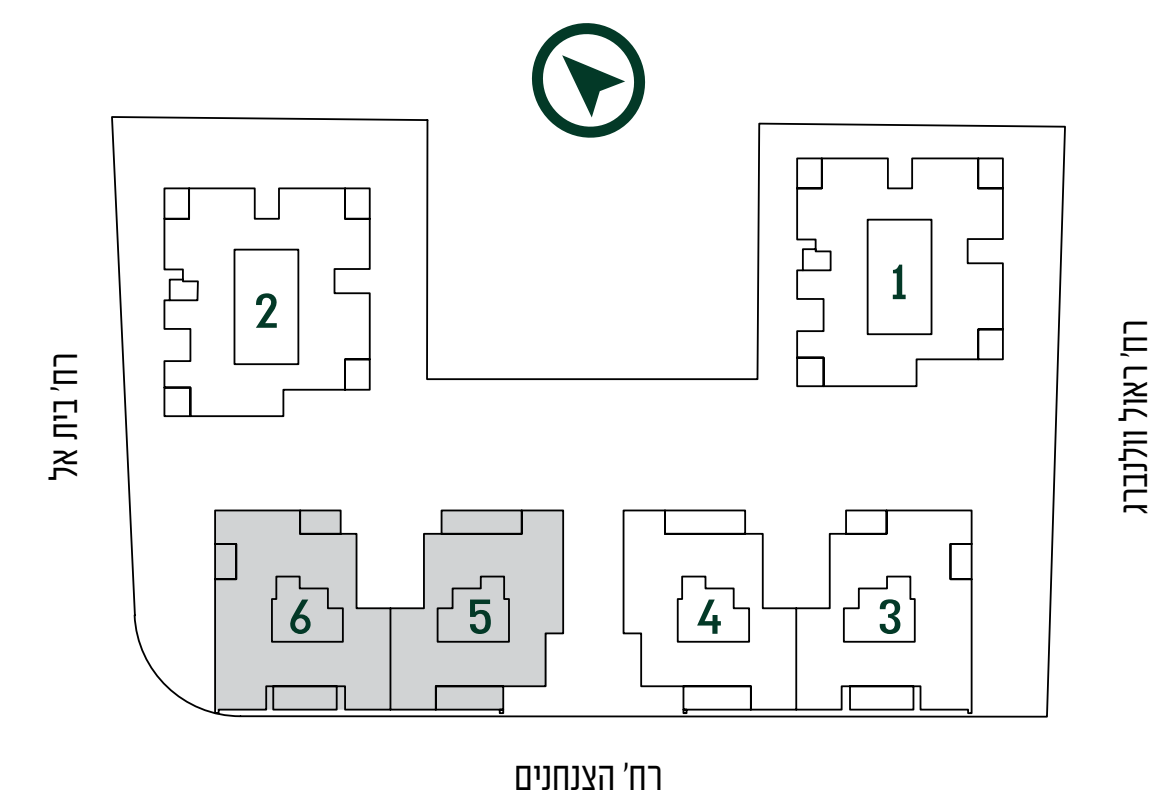

בניינים 5 | 6 קומת מרתף

התכנית והפרטים בדף זה הינם לצורך המחשה והדמיה בלבד וכפופים לשינויים, לרבות על פי התרי בנייה והנחיות גורמי התכנון. המפרטים ותכניות המכר כפי שיערכו לאחר קבלת היתר הבנייה והם בלבד יחייבו את החברה.