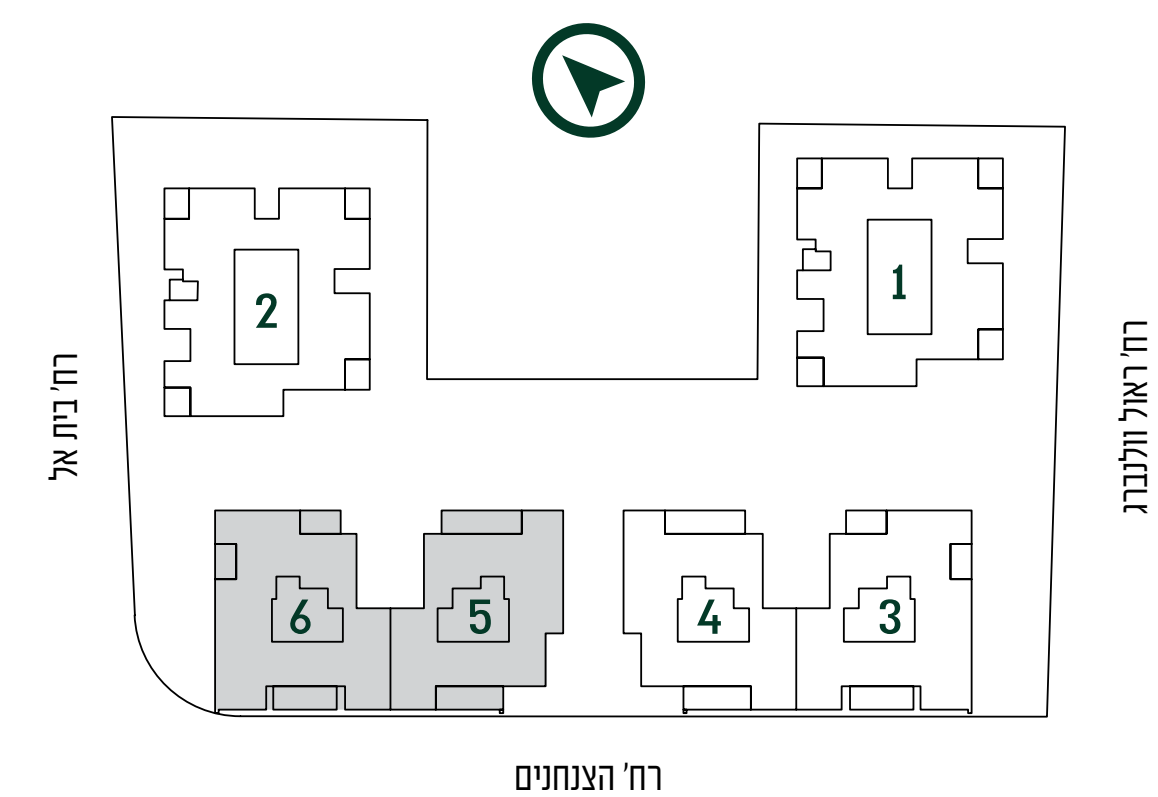

מרתף
דופלקס 2 חדרים | L6
56 מ"ר

מרתף
דופלקס 4 חדרים | L5
110 מ"ר

בניינים 5 | 6 קומת מרתף

התכנית והפרטים בדף זה הינם לצורך המחשה והדמיה בלבד וכפופים לשינויים, לרבות על פי התרי בנייה והנחיות גורמי התכנון. המפרטים ותכניות המכר כפי שיערכו לאחר קבלת היתר הבנייה והם בלבד יחייבו את החברה.