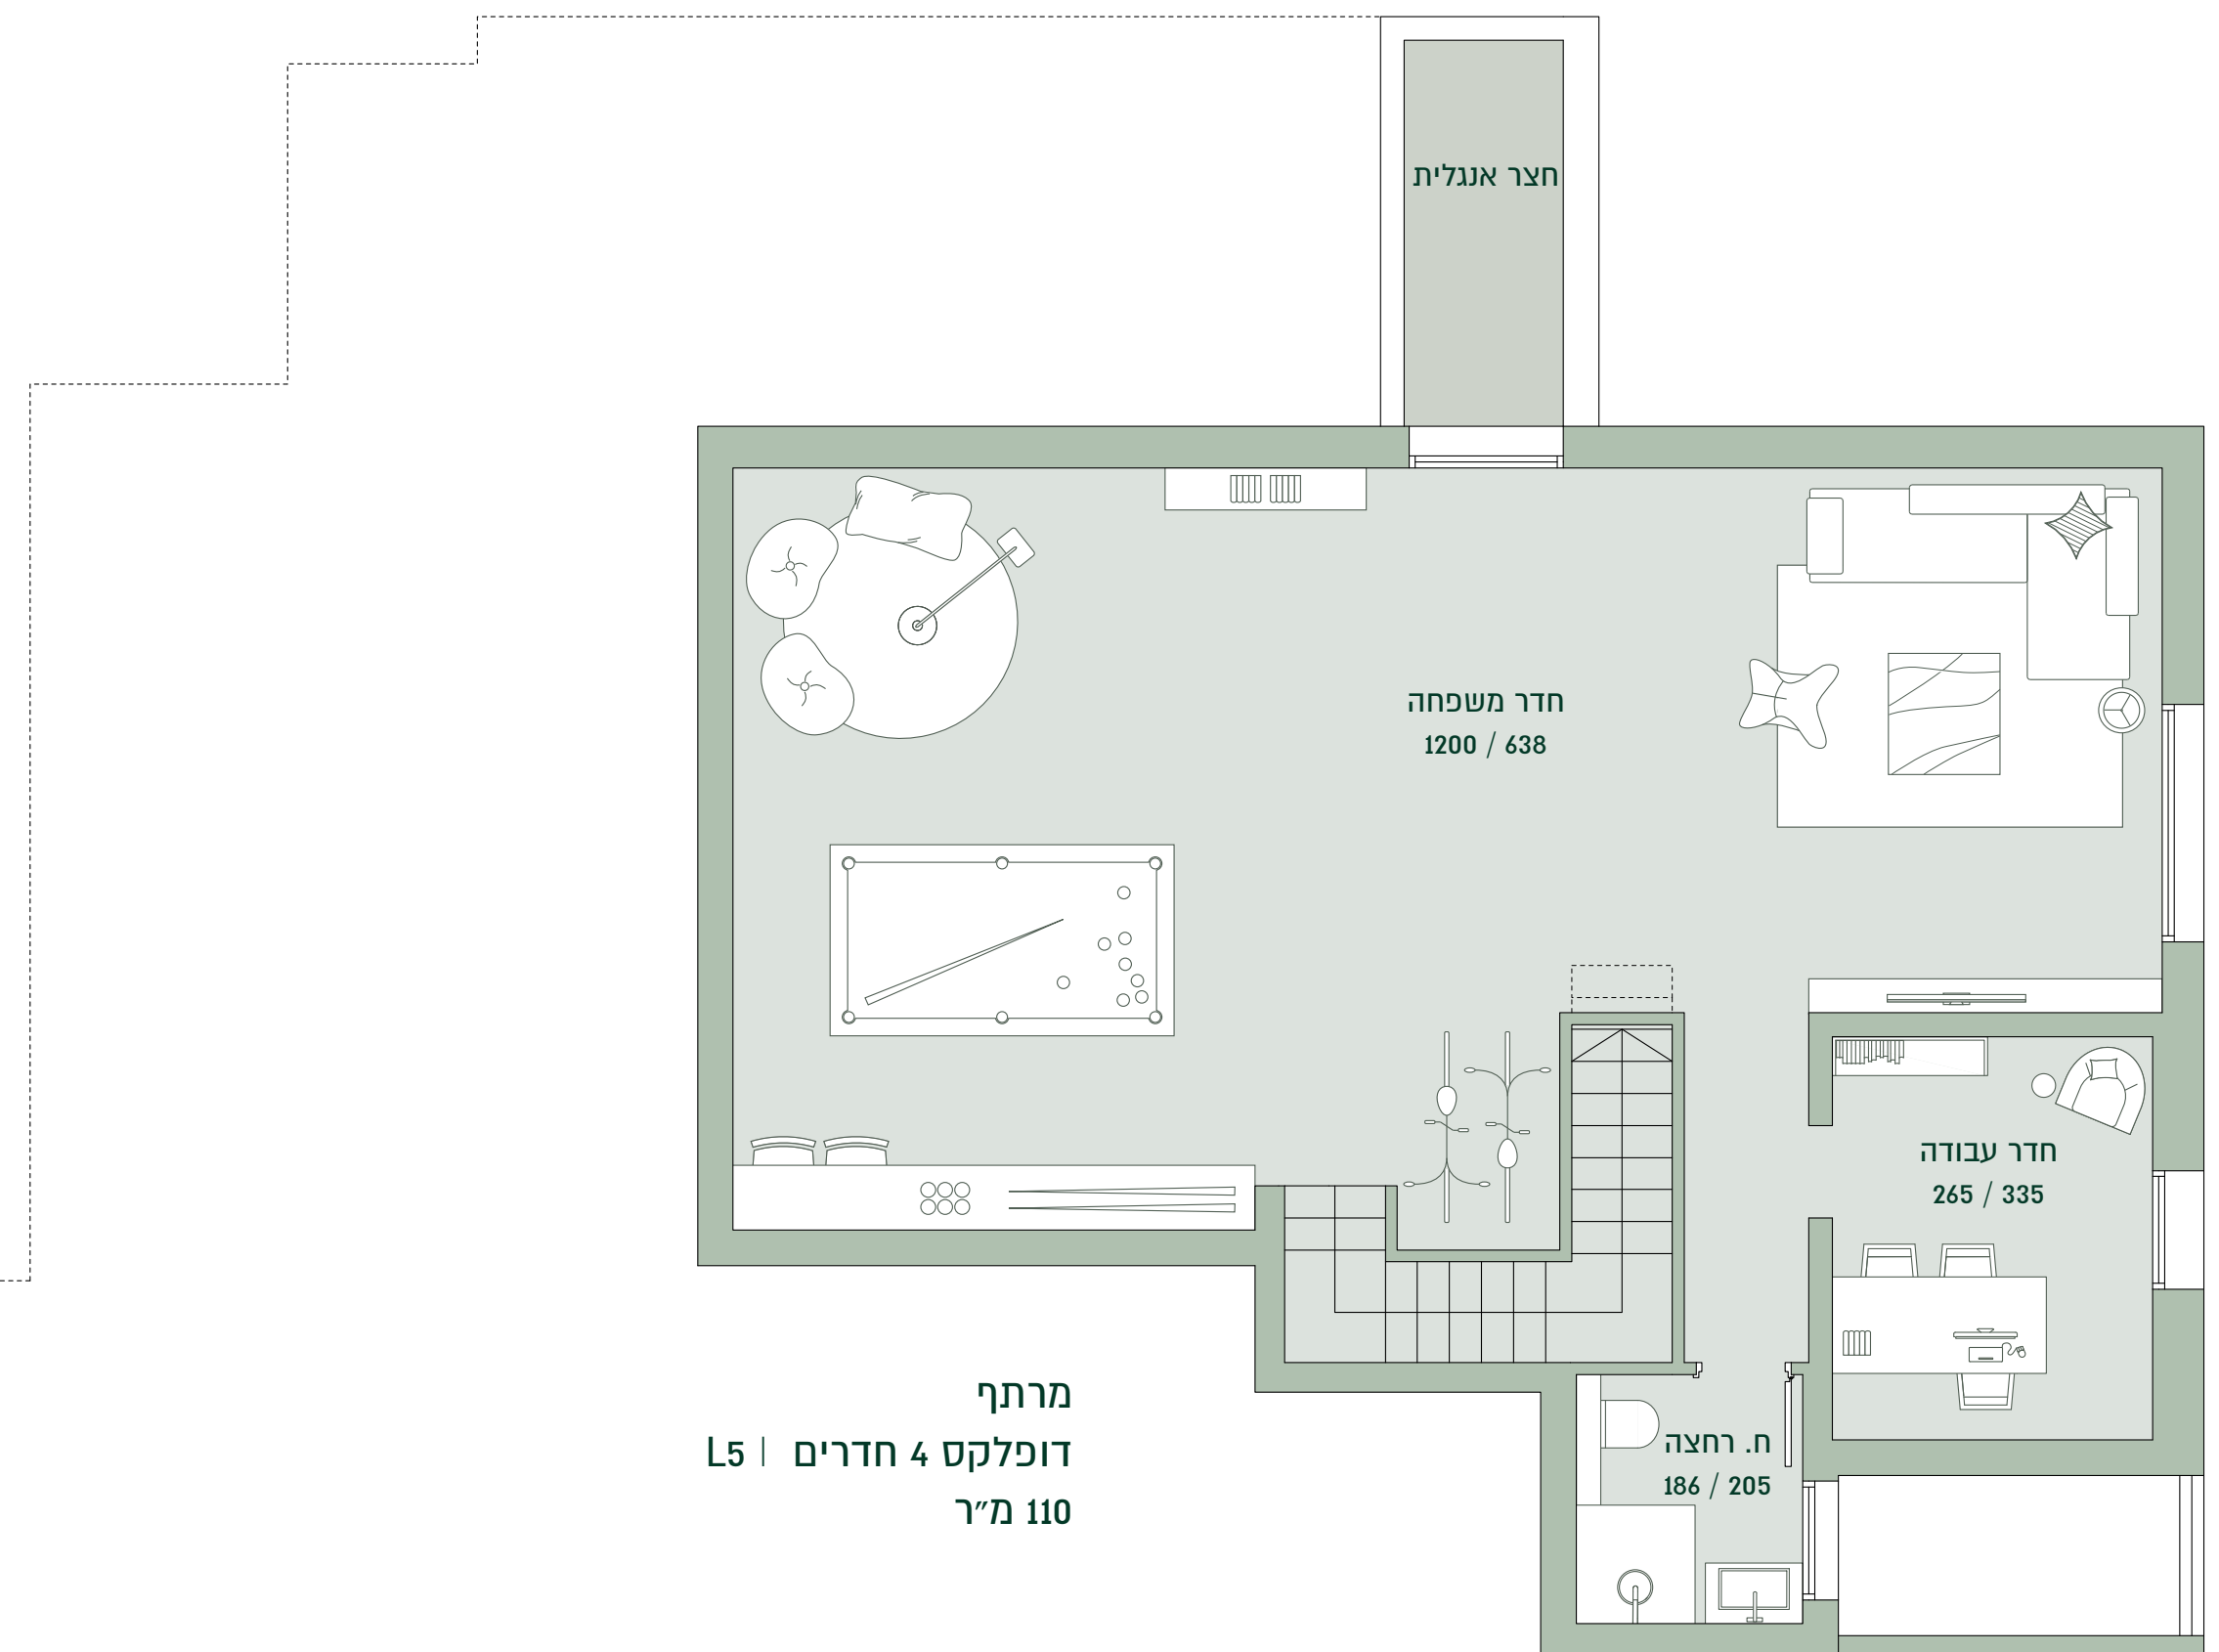

מרתף
דופלקס 2 חדרים | L6
56 מ"ר

מרתף
דופלקס 4 חדרים | L5
110 מ"ר

בניינים 5 | 6 קומת מרתף

התכנית והפרטים בדף זה הינם לצורך המחשה והדמיה בלבד וכפופים לשינויים, לרבות על פי התרי בנייה והנחיות גורמי התכנון. המפרטים ותכניות המכר כפי שיערכו לאחר קבלת היתר הבנייה והם בלבד יחייבו את החברה.